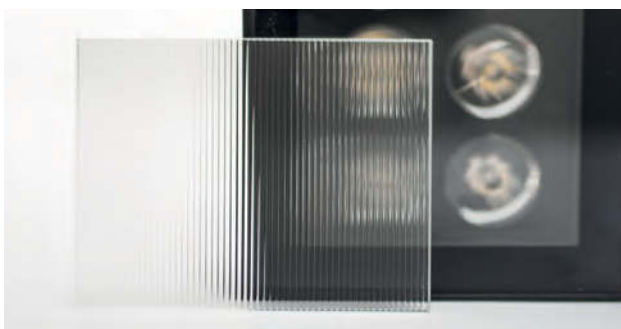

- Grille nid d'abeille
- Grille paralume nid d'abeille,
Cut-off 43,5°
8 49* 020 00

- Verre sablé
- Verre sablé, grain 360 pour adoucir la photométrie
8 49* 021 00

- Verre clair partiellement sablé
- Verre partiellement sablé, grain 360 pour adoucir la
photométrie en partie haute ou basse
8 49* 022 00

- Verre elliptique horizontal 555B
- Nervure étroite de 1mm, pour la diffusion verticale du
flux lumineux
8 49* 023 00

- Verre elliptique vertical 555B
- Nervure étroite de 1mm, pour la diffusion horizontale du
flux lumineux
8 49* 024 00