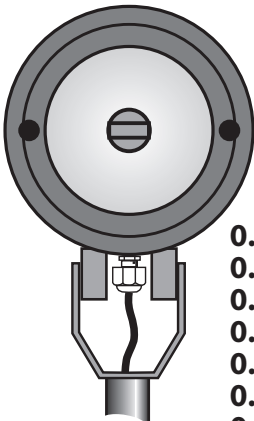

Dichtung
gasket
joint
junta
guarnizione

8

9

10

11

nur/ only:
 0.79954...
 0.79955...
 0.79956...
 0.79957...
 0.79960...
 0.79961...
 0.79962...
 0.79963...
 0.79988...
 0.79989...

12

0.79954...	QPAR30	100W
0.79955...	QT18	75W
0.79956...	QPAR30	100W
0.79957...	QT18	75W
0.79960...	HIT-TC-CE 20W, GU 6,5	
0.79961...	HIT-TC-CE 20W, GU 6,5	
0.79962...	HIT-TC-CE 20W, GU 6,5	
0.79963...	HIT-TC-CE 20W, GU 6,5	
0.79988...	QT12	50W
0.79989...	QT12	50W