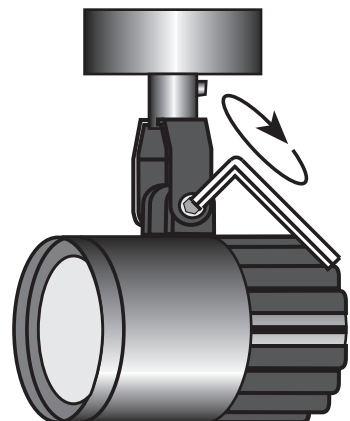

Q PAR30 100W

QT18 75W

QT12 50W

HIT-TC-CE 20W, GU6,5W

14

A
B

C

A
B