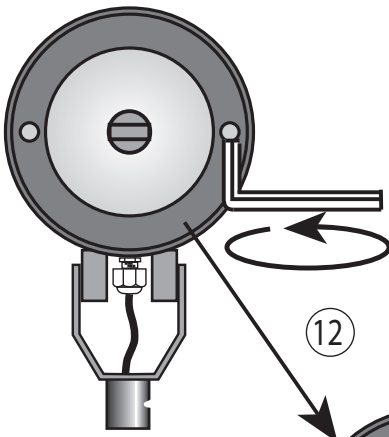

Dichtung
gasket
joint
junta
guarnizione

8

9

10

11

nur/ only:
 0.79954...
 0.79955...
 0.79956...
 0.79957...
 0.79960...
 0.79961...
 0.79962...
 0.79963...
 0.79988...
 0.79989...

12

0.79954...	QPAR30	100W
0.79955...	QT18	75W
0.79956...	QPAR30	100W
0.79957...	QT18	75W
0.79960...	HIT-TC-CE 20W, GU 6,5	
0.79961...	HIT-TC-CE 20W, GU 6,5	
0.79962...	HIT-TC-CE 20W, GU 6,5	
0.79963...	HIT-TC-CE 20W, GU 6,5	
0.79988...	QT12	50W
0.79989...	QT12	50W