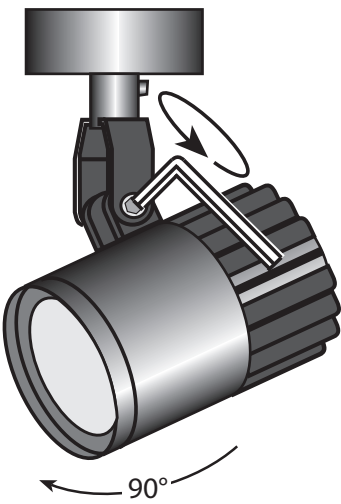

Q PAR30 100W

QT18 75W

QT12 50W

HIT-TC-CE 20W, GU6,5W

14

A
B

C

A
B